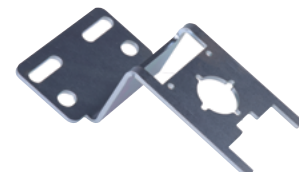

Zubehör

Koppelpaket für Wandmontage KPY-W

Koppelpaket KPY-K

Befestigungswinkel WYP

Details: Seite 04

Abmessungen

Baugröße Y0

Baugröße Y1

Baugröße Y2

Baugröße Y3

Befestigungselemente

Befestigungsplatte WYP

Befestigungsplatte aus verzinktem Stahlblech, zur Montage an der Geräterückseite.

Die Platte wird nach Entfernen der hinteren Abdeckung mit 2 Schrauben (im Lieferumfang enthalten) am Gehäuse befestigt.