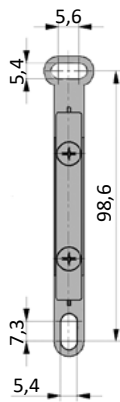

Koppelpaket für Wandmontage KPY-W

KPY-00-W, KPY-01-W