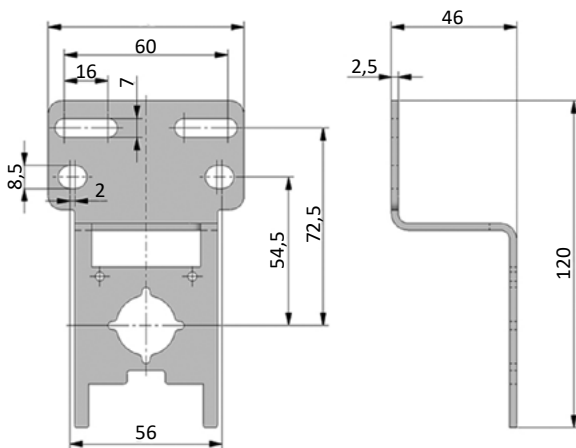

Befestigungselemente

Befestigungsplatte WYP

Befestigungsplatte aus verzinktem Stahlblech, zur Montage an der Geräterückseite.

Die Platte wird nach Entfernen der hinteren Abdeckung mit 2 Schrauben (im Lieferumfang enthalten) am Gehäuse befestigt.

WYP-00

WYP-01

WYP-02

WYP-03