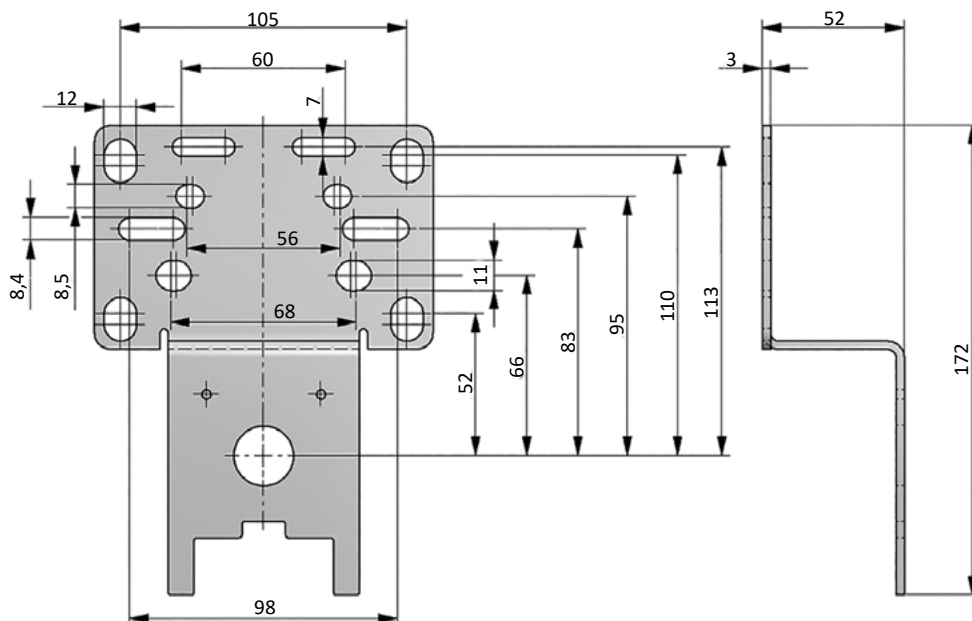

Befestigungselemente

Befestigungsplatte WYP

Befestigungsplatte aus verzinktem Stahlblech, zur Montage an der Geräterückseite.

Die Platte wird nach Entfernen der hinteren Abdeckung mit 2 Schrauben (im Lieferumfang enthalten) am Gehäuse befestigt.

WYP-00

WYP-01

WYP-02

WYP-03