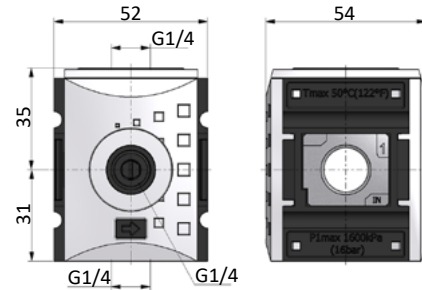

T-Verteiler TY

Technische Daten

Bestell-Nr.:	TY-04-...	TY-14-...	TY-37-...	TY-38-...	TY-12-...	TY-34-...	TY-10-...
Anschluss	G1/4	G1/4	G3/8	G3/8	G1/2	G3/4	G1
Baureihe	Y0	Y1	Y1	Y2	Y2	Y3	Y3
Anschluss 2.1 (unten)	G1/4	G1/4	G1/4	G3/8	G3/8	G3/4	G3/4
Anschluss 2.2 (oben)	G1/4	G1/4	G1/4	G1/4	G1/4	G3/4	G3/4
Anschluss 2.3 (vorne)	-	G1/4	G1/4	G3/8	G3/8	-	-
Anschluss 2.4 (hinten)	-	-	-	G3/8	G3/8	-	-
Durchfluss (1-2 in NI/min)	2300	2700	2700	7250	7250	18000	18000
Durchfluss (1-2.1 in NI/min)	950	2000	2000	5500	5500	12000	12000
Durchfluss (1-2.2 in NI/min)	2000	2000	2000	22500	22500	8500	8500
Durchfluss (1-2.3 in NI/min)	-	900	900	2300	2300	-	-
Durchfluss (1-2.4 in NI/min)	-	-	-	2300	2300	-	-
Gewicht (kg)	0,10	0,19	0,17	0,35	0,33	0,88	0,82

Zubehör

Koppelpaket für Wandmontage KPY-W

Koppelpaket KPY-K

Befestigungswinkel WYP

Details: Seite 04

Abmessungen

Baugröße Y0

Baugröße Y1

Baugröße Y2

Baugröße Y3

Befestigungselemente

Befestigungsplatte WYP

Befestigungsplatte aus verzinktem Stahlblech, zur Montage an der Geräterückseite.

Die Platte wird nach Entfernen der hinteren Abdeckung mit 2 Schrauben (im Lieferumfang enthalten) am Gehäuse befestigt.