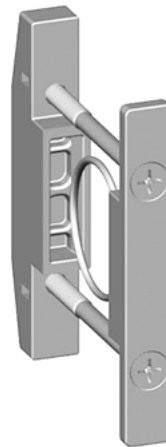

Zubehör

Koppelpaket für Wandmontage KPY-W

Koppelpaket KPY-K

Befestigungswinkel WYP

Details: Seite 04

Abmessungen

Baugröße Y0

Baugröße Y1

Baugröße Y2

Baugröße Y3

Befestigungselemente

Befestigungsplatte WYP

Befestigungsplatte aus verzinktem Stahlblech, zur Montage an der Geräterückseite.

Die Platte wird nach Entfernen der hinteren Abdeckung mit 2 Schrauben (im Lieferumfang enthalten) am Gehäuse befestigt.

WYP-00

WYP-01

WYP-02

WYP-03

Koppelpaket KPY-K

KPY-00-K, KPY-01-K

KPY-02-K

KPY-03-K