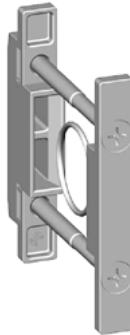

Zubehör

Koppelpaket für Wandmontage KPY-W

Koppelpaket KPY-K

Befestigungswinkel WYP

Details: Seite 04

Abmessungen

Baugröße Y0

Baugröße Y1

Baugröße Y2

Baugröße Y3

Befestigungselemente

Befestigungsplatte WYP

Befestigungsplatte aus verzinktem Stahlblech, zur Montage an der Geräterückseite.

Die Platte wird nach Entfernen der hinteren Abdeckung mit 2 Schrauben (im Lieferumfang enthalten) am Gehäuse befestigt.

WYP-00

WYP-01

WYP-02

WYP-03

Koppelpaket KPY-K

KPY-00-K, KPY-01-K

KPY-02-K

KPY-03-K