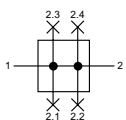

Technische Merkmale der Baureihe

Temperaturbereich	-10°C ... +50°C
Eingangsdruck	max. 16 bar (Baugröße Y0 max. 12 bar)
Einbaulage	beliebig
Medium	Druckluft nach ISO 8573-1:2010, neutrale Gase
Werkstoffe	Gehäuse: Grivory (PA66), Dichtungen: NBR, Innenteile: Kunststoff und Ms

T-Verteiler, 2-fach
Baureihe TY-04, TY-34, TY-10

T-Verteiler, 3-fach
Baureihe TY-14, TY-37

T-Verteiler, 4-fach
Baureihe TY-38, TY-12

Bestellschlüssel

		TY-**-00-0-0001
Baureihe		←
Anschlussgröße / Baugröße		←
04	G1/4 / Y0	
14	G1/4 / Y1	
37	G3/8 / Y1	
38	G3/8 / Y2	
12	G1/2 / Y2	
34	G3/4 / Y3	
10	G1 / Y3	

T-Verteiler TY

Technische Daten

Bestell-Nr.:	TY-04-...	TY-14-...	TY-37-...	TY-38-...	TY-12-...	TY-34-...	TY-10-...
Anschluss	G1/4	G1/4	G3/8	G3/8	G1/2	G3/4	G1
Baureihe	Y0	Y1	Y1	Y2	Y2	Y3	Y3
Anschluss 2.1 (unten)	G1/4	G1/4	G1/4	G3/8	G3/8	G3/4	G3/4
Anschluss 2.2 (oben)	G1/4	G1/4	G1/4	G1/4	G1/4	G3/4	G3/4
Anschluss 2.3 (vorne)	-	G1/4	G1/4	G3/8	G3/8	-	-
Anschluss 2.4 (hinten)	-	-	-	G3/8	G3/8	-	-
Durchfluss (1-2 in NI/min)	2300	2700	2700	7250	7250	18000	18000
Durchfluss (1-2.1 in NI/min)	950	2000	2000	5500	5500	12000	12000
Durchfluss (1-2.2 in NI/min)	2000	2000	2000	22500	22500	8500	8500
Durchfluss (1-2.3 in NI/min)	-	900	900	2300	2300	-	-
Durchfluss (1-2.4 in NI/min)	-	-	-	2300	2300	-	-
Gewicht (kg)	0,10	0,19	0,17	0,35	0,33	0,88	0,82

Baugröße Y2

Baugröße Y3

Befestigungselemente

Befestigungsplatte WYP

Befestigungsplatte aus verzinktem Stahlblech, zur Montage an der Geräterückseite.

Die Platte wird nach Entfernen der hinteren Abdeckung mit 2 Schrauben (im Lieferumfang enthalten) am Gehäuse befestigt.