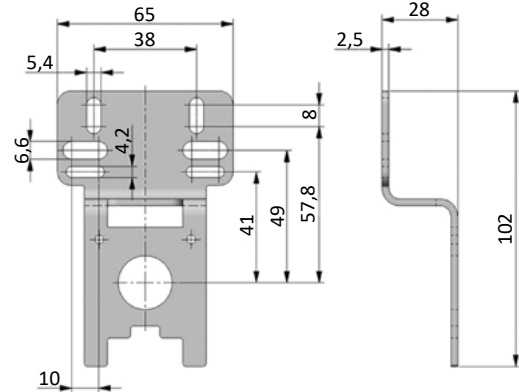

Befestigungselemente

Befestigungsplatte WYP

Befestigungsplatte aus verzinktem Stahlblech, zur Montage an der Geräterückseite.

Die Platte wird nach Entfernen der hinteren Abdeckung mit 2 Schrauben (im Lieferumfang enthalten) am Gehäuse befestigt.

WYP-00

WYP-01

WYP-02

WYP-03