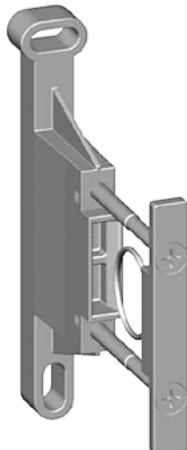

Koppelpaket KPY-K

KPY-00-K, KPY-01-K

KPY-02-K

KPY-03-K

Koppelpaket für Wandmontage KPY-W

KPY-00-W, KPY-01-W

KPY-02-W

KPY-03-W