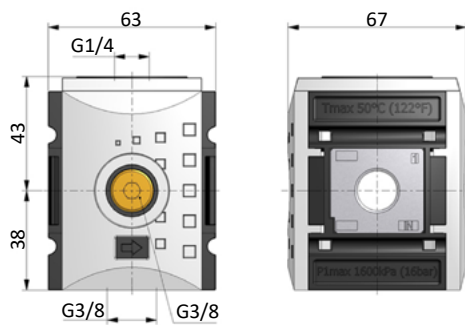

T-Verteiler TY

Technische Daten

Bestell-Nr.:	TY-04-...	TY-14-...	TY-37-...	TY-38-...	TY-12-...	TY-34-...	TY-10-...
Anschluss	G1/4	G1/4	G3/8	G3/8	G1/2	G3/4	G1
Baureihe	Y0	Y1	Y1	Y2	Y2	Y3	Y3
Anschluss 2.1 (unten)	G1/4	G1/4	G1/4	G3/8	G3/8	G3/4	G3/4
Anschluss 2.2 (oben)	G1/4	G1/4	G1/4	G1/4	G1/4	G3/4	G3/4
Anschluss 2.3 (vorne)	-	G1/4	G1/4	G3/8	G3/8	-	-
Anschluss 2.4 (hinten)	-	-	-	G3/8	G3/8	-	-
Durchfluss (1-2 in NI/min)	2300	2700	2700	7250	7250	18000	18000
Durchfluss (1-2.1 in NI/min)	950	2000	2000	5500	5500	12000	12000
Durchfluss (1-2.2 in NI/min)	2000	2000	2000	22500	22500	8500	8500
Durchfluss (1-2.3 in NI/min)	-	900	900	2300	2300	-	-
Durchfluss (1-2.4 in NI/min)	-	-	-	2300	2300	-	-
Gewicht (kg)	0,10	0,19	0,17	0,35	0,33	0,88	0,82

Zubehör

Koppelpaket für Wandmontage KPY-W

Koppelpaket KPY-K

Befestigungswinkel WYP

Details: Seite 04

Abmessungen

Baugröße Y0

Baugröße Y1

Baugröße Y2

Baugröße Y3

Befestigungselemente

Befestigungsplatte WYP

Befestigungsplatte aus verzinktem Stahlblech, zur Montage an der Geräterückseite.

Die Platte wird nach Entfernen der hinteren Abdeckung mit 2 Schrauben (im Lieferumfang enthalten) am Gehäuse befestigt.