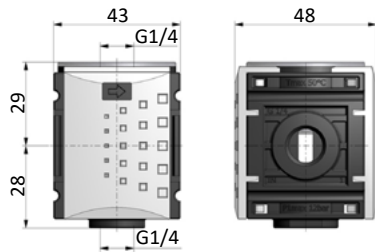

T-Verteiler TY

Technische Daten

Bestell-Nr.:	TY-04-...	TY-14-...	TY-37-...	TY-38-...	TY-12-...	TY-34-...	TY-10-...
Anschluss	G1/4	G1/4	G3/8	G3/8	G1/2	G3/4	G1
Baureihe	Y0	Y1	Y1	Y2	Y2	Y3	Y3
Anschluss 2.1 (unten)	G1/4	G1/4	G1/4	G3/8	G3/8	G3/4	G3/4
Anschluss 2.2 (oben)	G1/4	G1/4	G1/4	G1/4	G1/4	G3/4	G3/4
Anschluss 2.3 (vorne)	-	G1/4	G1/4	G3/8	G3/8	-	-
Anschluss 2.4 (hinten)	-	-	-	G3/8	G3/8	-	-
Durchfluss (1-2 in NI/min)	2300	2700	2700	7250	7250	18000	18000
Durchfluss (1-2.1 in NI/min)	950	2000	2000	5500	5500	12000	12000
Durchfluss (1-2.2 in NI/min)	2000	2000	2000	22500	22500	8500	8500
Durchfluss (1-2.3 in NI/min)	-	900	900	2300	2300	-	-
Durchfluss (1-2.4 in NI/min)	-	-	-	2300	2300	-	-
Gewicht (kg)	0,10	0,19	0,17	0,35	0,33	0,88	0,82

Zubehör

Koppelpaket für Wandmontage KPY-W

Koppelpaket KPY-K

Befestigungswinkel WYP

Details: Seite 04

Abmessungen

Baugröße Y0

Baugröße Y1

Baugröße Y2

Baugröße Y3

Befestigungselemente

Befestigungsplatte WYP

Befestigungsplatte aus verzinktem Stahlblech, zur Montage an der Geräterückseite.

Die Platte wird nach Entfernen der hinteren Abdeckung mit 2 Schrauben (im Lieferumfang enthalten) am Gehäuse befestigt.