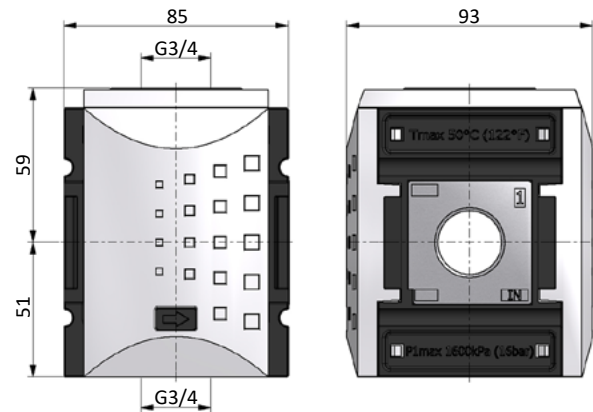

T-Verteiler TY

Technische Daten

Bestell-Nr.:	TY-04-...	TY-14-...	TY-37-...	TY-38-...	TY-12-...	TY-34-...	TY-10-...
Anschluss	G1/4	G1/4	G3/8	G3/8	G1/2	G3/4	G1
Baureihe	Y0	Y1	Y1	Y2	Y2	Y3	Y3
Anschluss 2.1 (unten)	G1/4	G1/4	G1/4	G3/8	G3/8	G3/4	G3/4
Anschluss 2.2 (oben)	G1/4	G1/4	G1/4	G1/4	G1/4	G3/4	G3/4
Anschluss 2.3 (vorne)	-	G1/4	G1/4	G3/8	G3/8	-	-
Anschluss 2.4 (hinten)	-	-	-	G3/8	G3/8	-	-
Durchfluss (1-2 in NI/min)	2300	2700	2700	7250	7250	18000	18000
Durchfluss (1-2.1 in NI/min)	950	2000	2000	5500	5500	12000	12000
Durchfluss (1-2.2 in NI/min)	2000	2000	2000	22500	22500	8500	8500
Durchfluss (1-2.3 in NI/min)	-	900	900	2300	2300	-	-
Durchfluss (1-2.4 in NI/min)	-	-	-	2300	2300	-	-
Gewicht (kg)	0,10	0,19	0,17	0,35	0,33	0,88	0,82

Zubehör

Koppelpaket für Wandmontage KPY-W

Koppelpaket KPY-K

Befestigungswinkel WYP

Details: Seite 04

Abmessungen

Baugröße Y0

Baugröße Y1

Baugröße Y2

Baugröße Y3

Befestigungselemente

Befestigungsplatte WYP

Befestigungsplatte aus verzinktem Stahlblech, zur Montage an der Geräterückseite.

Die Platte wird nach Entfernen der hinteren Abdeckung mit 2 Schrauben (im Lieferumfang enthalten) am Gehäuse befestigt.