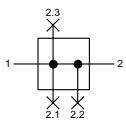

Technische Merkmale der Baureihe

Temperaturbereich	-10°C ... +50°C
Eingangsdruck	max. 16 bar (Baugröße Y0 max. 12 bar)
Einbaulage	beliebig
Medium	Druckluft nach ISO 8573-1:2010, neutrale Gase
Werkstoffe	Gehäuse: Grivory (PA66), Dichtungen: NBR, Innenteile: Kunststoff und Ms

T-Verteiler, 2-fach
Baureihe TY-04, TY-34, TY-10

T-Verteiler, 3-fach
Baureihe TY-14, TY-37

T-Verteiler, 4-fach
Baureihe TY-38, TY-12

Bestellschlüssel

		TY-**-00-0-0001
Baureihe		←
Anschlussgröße / Baugröße		←
04	G1/4 / Y0	
14	G1/4 / Y1	
37	G3/8 / Y1	
38	G3/8 / Y2	
12	G1/2 / Y2	
34	G3/4 / Y3	
10	G1 / Y3	

T-Verteiler TY

Technische Daten

Bestell-Nr.:	TY-04-...	TY-14-...	TY-37-...	TY-38-...	TY-12-...	TY-34-...	TY-10-...
Anschluss	G1/4	G1/4	G3/8	G3/8	G1/2	G3/4	G1
Baureihe	Y0	Y1	Y1	Y2	Y2	Y3	Y3
Anschluss 2.1 (unten)	G1/4	G1/4	G1/4	G3/8	G3/8	G3/4	G3/4
Anschluss 2.2 (oben)	G1/4	G1/4	G1/4	G1/4	G1/4	G3/4	G3/4
Anschluss 2.3 (vorne)	-	G1/4	G1/4	G3/8	G3/8	-	-
Anschluss 2.4 (hinten)	-	-	-	G3/8	G3/8	-	-
Durchfluss (1-2 in NI/min)	2300	2700	2700	7250	7250	18000	18000
Durchfluss (1-2.1 in NI/min)	950	2000	2000	5500	5500	12000	12000
Durchfluss (1-2.2 in NI/min)	2000	2000	2000	22500	22500	8500	8500
Durchfluss (1-2.3 in NI/min)	-	900	900	2300	2300	-	-
Durchfluss (1-2.4 in NI/min)	-	-	-	2300	2300	-	-
Gewicht (kg)	0,10	0,19	0,17	0,35	0,33	0,88	0,82

Baugröße Y2

Baugröße Y3

Befestigungselemente

Befestigungsplatte WYP

Befestigungsplatte aus verzinktem Stahlblech, zur Montage an der Geräterückseite.

Die Platte wird nach Entfernen der hinteren Abdeckung mit 2 Schrauben (im Lieferumfang enthalten) am Gehäuse befestigt.