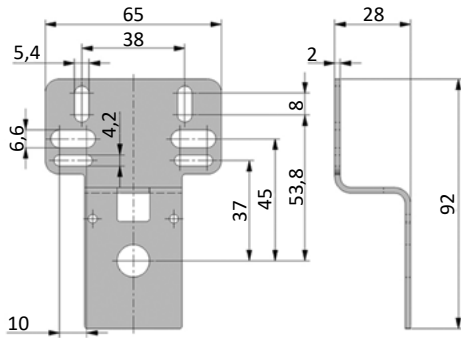

Befestigungselemente

Befestigungsplatte WYP

Befestigungsplatte aus verzinktem Stahlblech, zur Montage an der Geräterückseite.

Die Platte wird nach Entfernen der hinteren Abdeckung mit 2 Schrauben (im Lieferumfang enthalten) am Gehäuse befestigt.

WYP-00