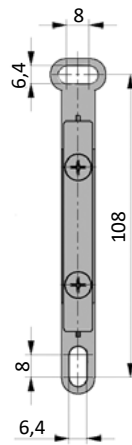

Koppelpaket KPY-K

KPY-00-K, KPY-01-K

KPY-02-K

KPY-03-K

Koppelpaket für Wandmontage KPY-W

KPY-00-W, KPY-01-W

KPY-02-W

KPY-03-W