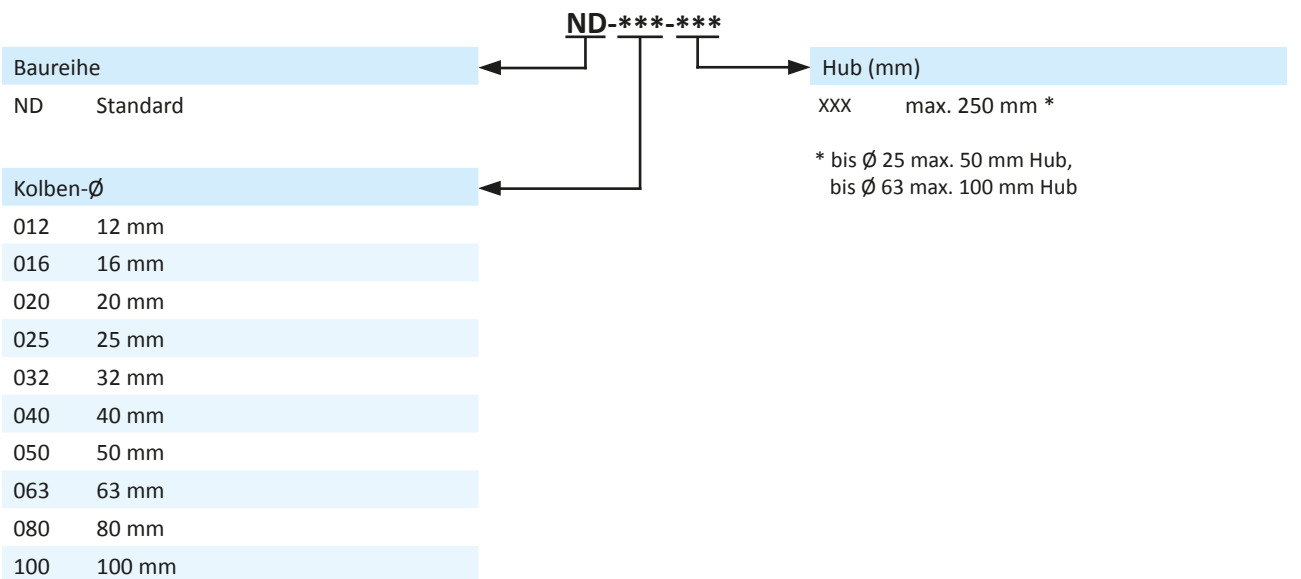

Technische Merkmale der Baureihe

Arbeitsdruck	1 ... 10 bar
Temperaturbereich	-20°C ... +80°C
Medium	Gefilterte, ölfreie und getrocknete Druckluft nach ISO 8573-1:2010, Klasse 7:2:4 - frei von aggressiven Bestandteilen. Abweichend davon muss der Drucktaupunkt mindestens 10°C unter der tiefsten auftretenden Umgebungstemperatur sein.
Werkstoffe	Zylinderrohr: Aluminium, eloxiert Zylinderdeckel: Ø12 -25: Messing Ø32 -100: Aluminium, eloxiert Kolbenstange: Edelstahl Dichtungen: PU, NBR

Doppeltwirkender Pneumatikzylinder mit integrierten Dämpfungsscheiben.

Ausführung

ND
doppeltwirkend, integrierte Dämpfungsscheiben

Bestellschlüssel

Baureihe ND

doppeltwirkend

Technische Daten

Bestell-Nr.:	ND-012-...	ND-016-...	ND-020-...	ND-025-...	ND-032-...	
Kolben-Ø (mm)	12	16	20	25	32	
Kraft bei 6 bar (N)	Ausfahren	58	114	176	277	462
	Einfahren	42	84	129	230	392
Anschlussgröße	M5	M5	M5	G1/8	G1/8	
Kolbenstangengewinde	M3	M4	M5	M5	M6	

* für Hub 30, 40 und 50 mm: H = 28, ** für Hub 40 und 50 mm: H = 29,5

Kolben-Ø	I2	I3	I5	I6	K	L	L1	N	P	W
12	-	-	-	-	5	3,5	-	-	7	3,5
16	18	12	20	10	6	4,6	3,5	32	11	4,5
20	20	15	25,5	12,7	8	5,7	5,7	38,5	12	5
25	26	15,5	28	14	8	5,7	5,7	42	12	5,5
32	32	-	34	-	10	5,7	-	48	15	6
40	42	-	40	-	10	5,7	-	55	15	6
50	50	-	50	-	13	6,8	-	65	17	7,5
63	62	-	60	-	13	8,8	-	80	17	7
80	82	-	77	-	17	9	-	100	17	8
100	103	-	94	-	22	11	-	124	22	10

Abmessungen Baureihe ND